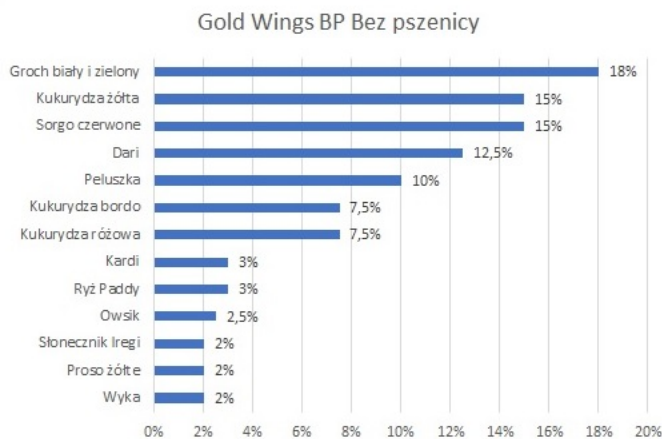

Link do produktu: <https://mojgolab.pl/gold-wings-bp-bez-pszenicy-20kg-p-190.html>

GOLD WINGS BP - Bez pszenicy 20kg

Cena	67,00 zł
Dostępność	Na zamówienie
Czas wysyłki	3 dni
Producent	KARMY GOLD WINGS

Opis produktu

Doskonała mieszanka uniwersalna, która odpowiednio uzupełniona może być stosowana przez cały rok.

- dla Hodowców, którzy samodzielnie tworzą własny program karmienia gołębi
- bez dodatku pszenicy

Skład: