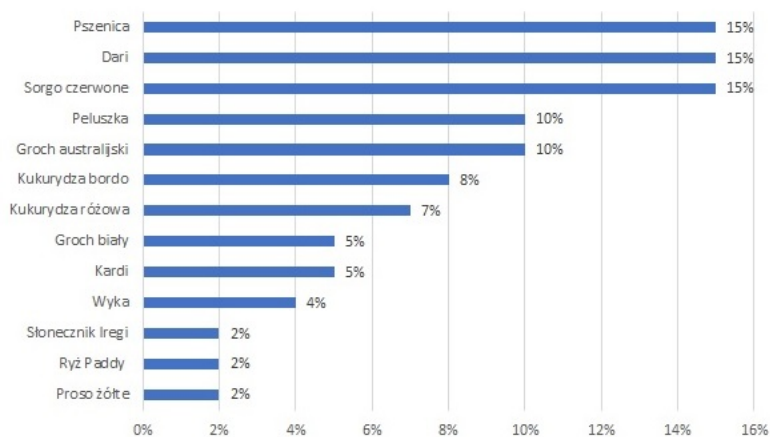

Link do produktu: <https://mojgolab.pl/gold-wings-rx-rozplodowa-extra-20kg-p-205.html>

GOLD WINGS RX - Rozplodowa Extra 20kg

Cena	71,00 zł
Dostępność	Na zamówienie
Producent	KARMY GOLD WINGS

Opis produktu

Rewelacyjna mieszanka rozplodowa dla gołębi.

- optymalny skład dostarcza niezbędne składniki odżywcze oraz białka
- zapewnia doskonały rozwój młodych gołębi
- rekomendowana przez Hodowców

Skład:

Gold Wings RX -Rozplodowa Extra