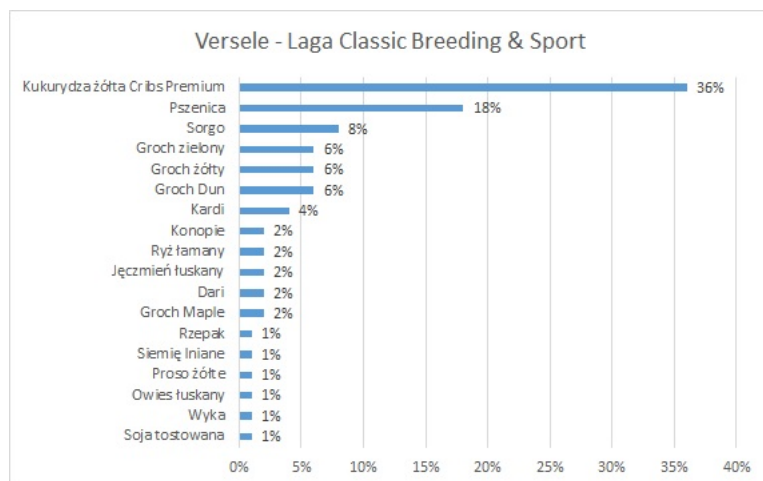

Skład:

Opakowanie: 20kg

Sprawdź naszą specjalną ofertę na wysyłkę paletową karm Versele-Laga. Zadzwoń 661 80 80 85 lub napisz: sklep@mojgolab.pl

Nasze Karmy